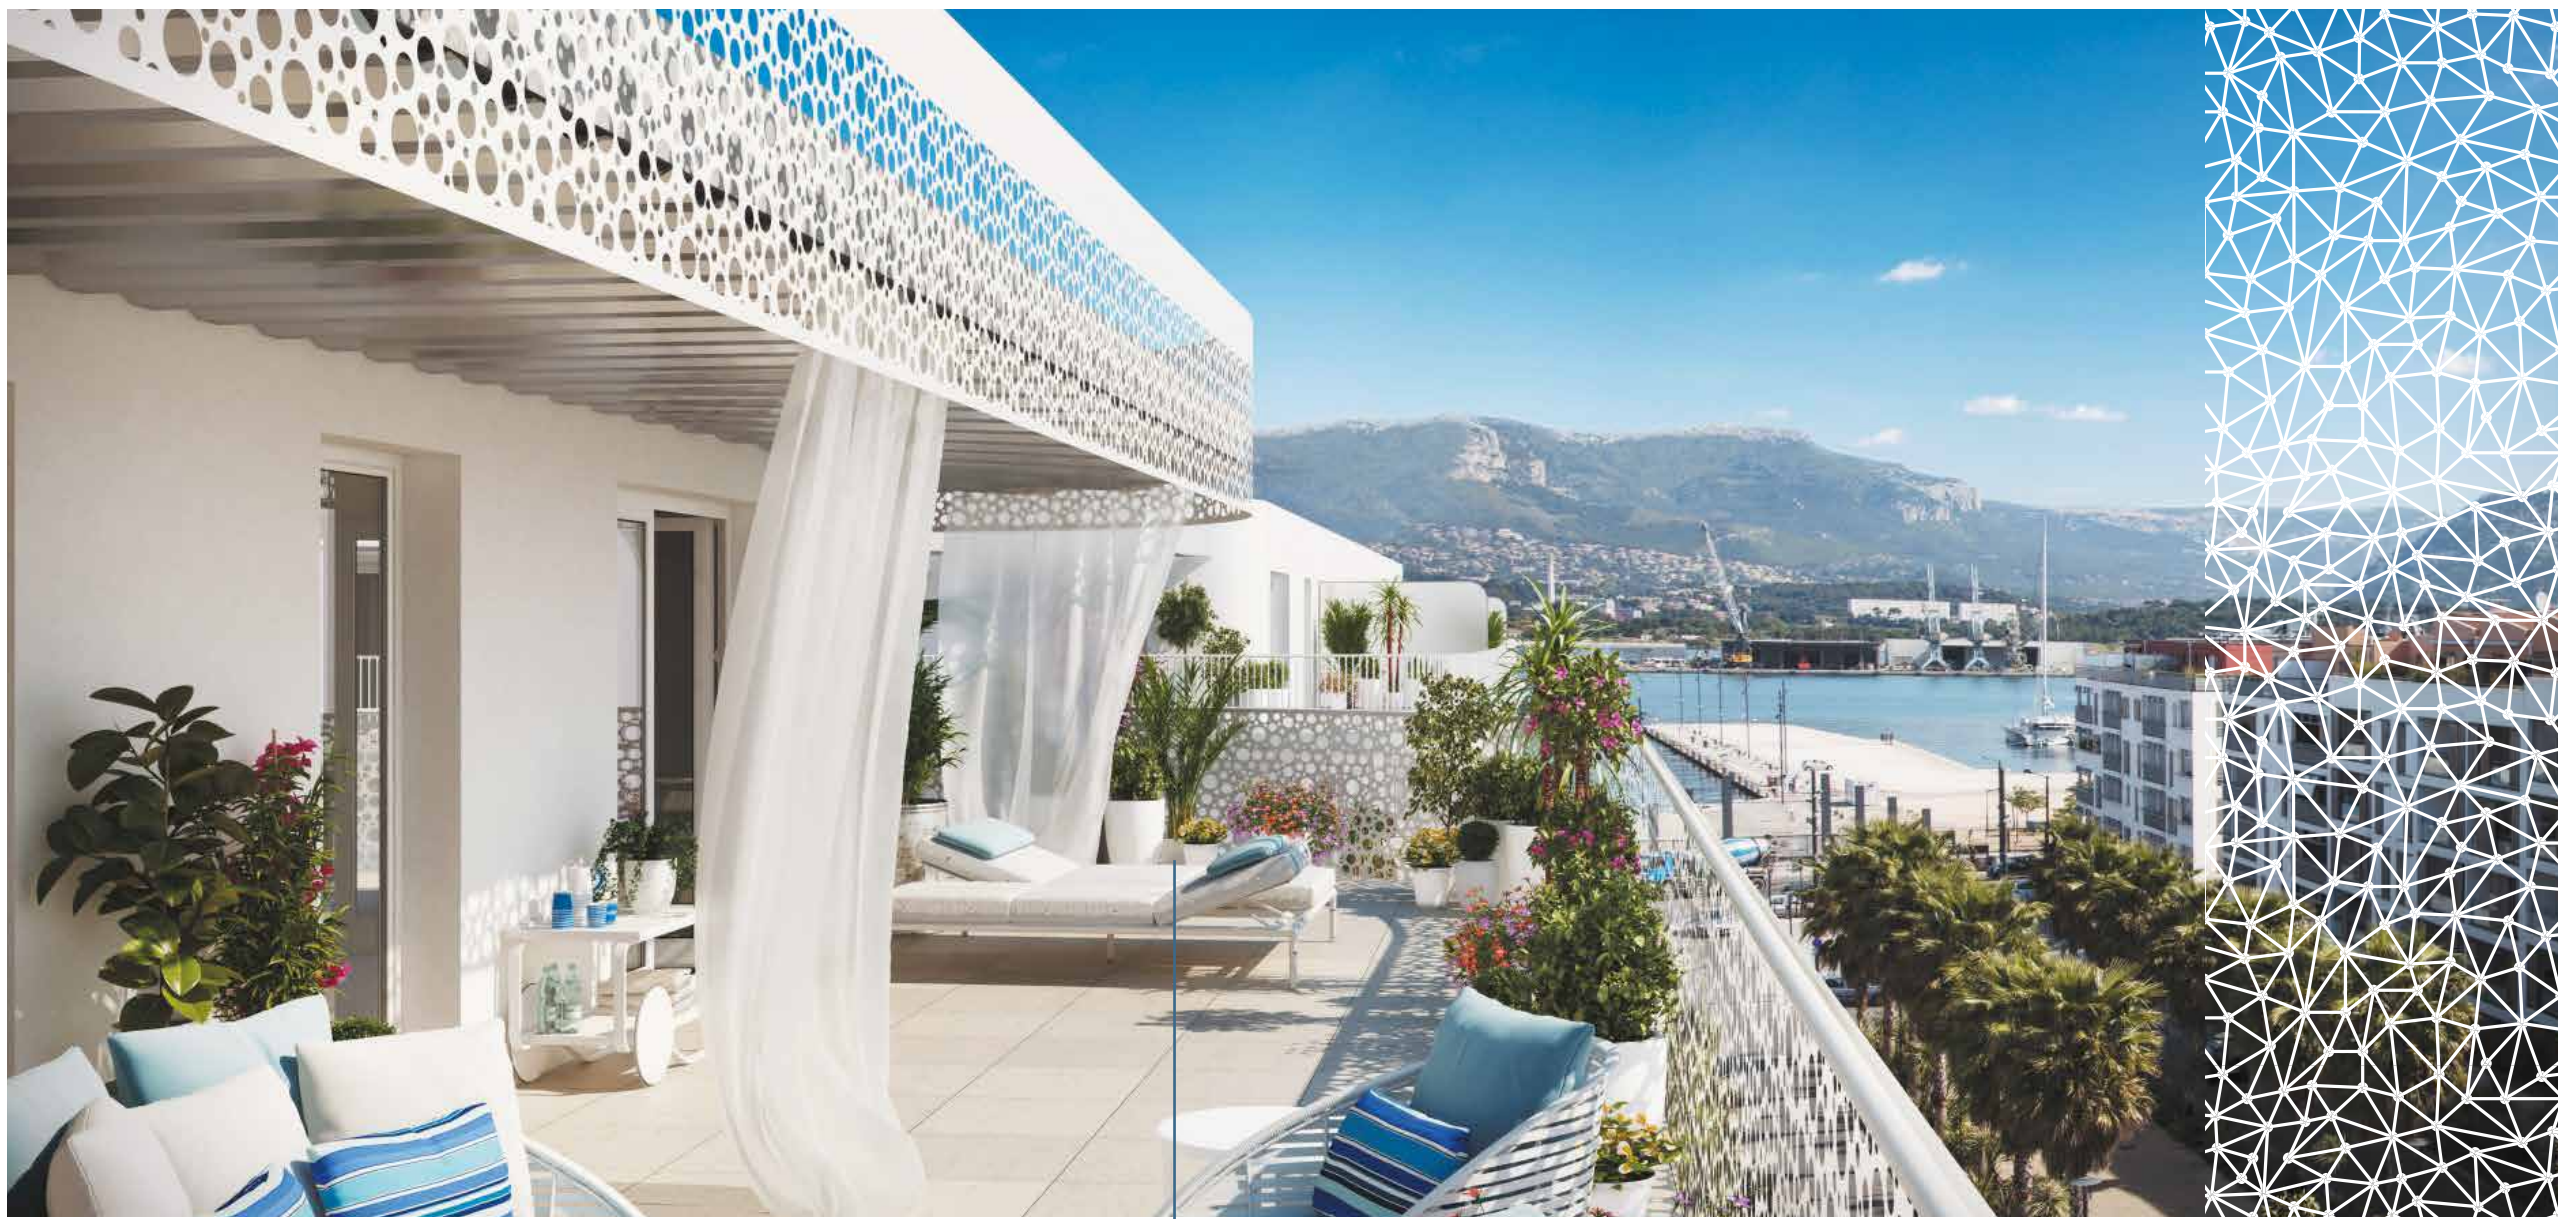

WHITE LINE

UN CONFORT INTIMISTE, PROFILÉ POUR VOTRE BONHEUR

**Respirez l'air marin, profitez du soleil et rêvez paisiblement :
ici, ne pensez qu'à vous**

Un quotidien serein à l'intérieur comme à l'extérieur, vous prendrez goût à la vie méditerranéenne ! Avec un aménagement pensé pour votre bien-être, votre appartement s'ouvre sur une immense terrasse. Les garde-corps subtilement perforés et les voilages permettent de profiter de l'air et de l'éclairage sans s'exposer aux regards !

Un intérieur de qualité, à vivre en toute sérénité

Les pièces à vivre, lumineuses et spacieuses, s'articulent harmonieusement entre elles, avec des volumes optimisés pour les besoins de tous.

Les prestations choisies vous offriront le confort et la qualité du neuf

Pour votre sécurité

- Portes palières à âme pleine, serrure 3 points
- Contrôle d'accès par vidéophone
- Accès sécurisé aux stationnements en sous-sol.
- Parkings privatifs

Pour votre confort :

- Réglementation thermique 2012 : conception et construction optimisées pour les économies d'énergie

- Isolation renforcée, double vitrage, confort acoustique
- Chauffage par pompe à chaleur raccordée à la boucle d'eau de mer (réseau urbain)

Pour votre aménagement :

- Salles de bains équipées d'un sèche-serviette
- Meuble-vasque avec miroir et bandeau lumineux
- Faiences décoratives.
- Carrelage 40x40
- Rideaux ajourés en terrasses