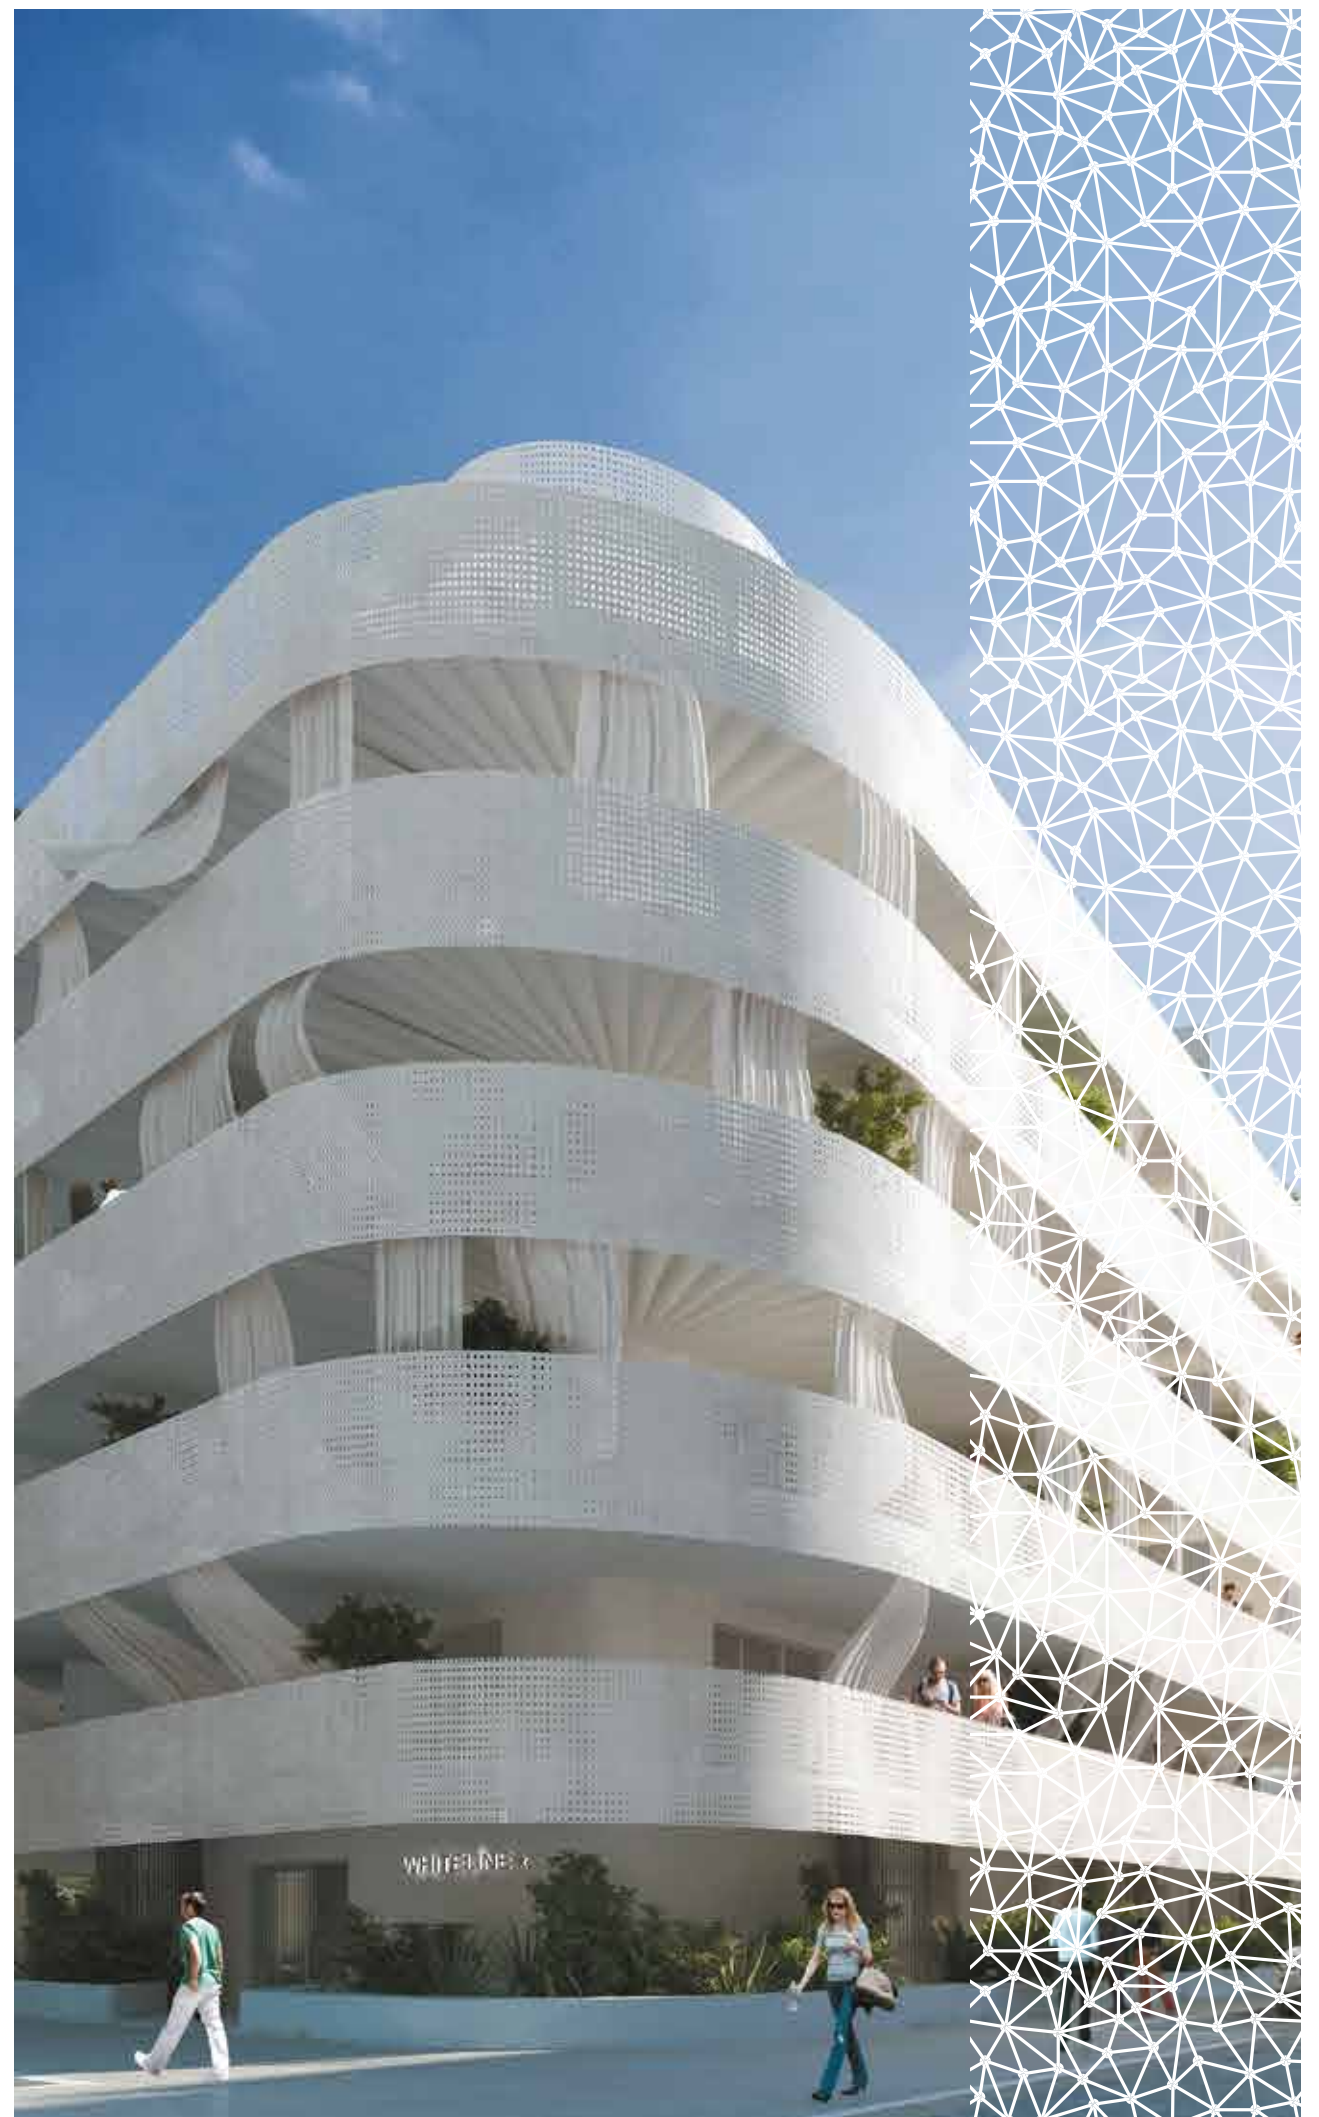

LA SEYNE-SUR-MER

WHITE LINE

ICI, le bonheur est tout tracé

Adresse : Allées Maurice Blanc
83500 La Seyne-sur-Mer

CONSTRUCTA
Créateur de progrès urbain.

LA SEYNE-SUR-MER

WHITE LINE

ICI, le bonheur est tout tracé

↳ melbourne KCS.VON.B 388 797 045

WHITE LINE

UN COCON DE SÉRÉNITÉ EN COEUR DE VILLE

Pour de délicieux moments de quiétude

Le White Line séduit par sa conception moderne, entre simplicité et élégance. Les profondes terrasses offrent un magnifique espace extérieur préservé des regards, pour profiter de la douceur du climat méditerranéen en toute quiétude. Dans ce véritable cocon à ciel ouvert, échapper au stress devient facile ; ici, les rayons de soleil illuminent votre salon d'été jusqu'au soir. Pour des instants de bien-être, lové dans un transat, ou des moments de convivialité autour d'une table de dîner, cet espace de vie unique promet une sérénité à son apogée.

WHITE LINE

LA LIGNE CONTEMPORAINE DU BIEN ÊTRE

Peaufinée dans les moindre détails, où tranquillité rime avec luminosité.

Le blanc, l'élégance de la lumière.

Dès le premier regard, c'est une résidence rayonnante de lumière qui s'offre à vous. Ce parti-pris contemporain l'intègre parfaitement dans son univers Méditerranéen, reflétant harmonieusement le soleil et le bleu du ciel.

Des terrasses bien exposées qui soulignent une architecture douce et sereine.

L'angle arrondi de la façade symbolise un effet de proue dynamique, dynamisant les lignes de la résidence.

Une ode à l'hédonisme.